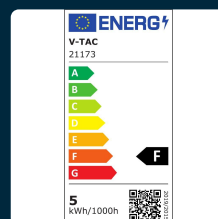

## SKU 21173 VT-226-N

Lampadina LED Chip Samsung E14 4,5W Candela 6500K

Colore della Luce  
**BIANCO FREDDO**

Potenza  
**4.5W**

Flusso Luminoso  
**470 LM**

Forma  
**CANDELE**

### SPECIFICHE TECNICHE

Colore della Luce	Bianco freddo
Flusso Luminoso	470 lm
Forma	Candele
Grado di Protezione	IP20
Attacco	E14
Colore	Bianco
Dimensione	36.5x100mm
Fascio Luminoso	180°
Sensore	Compatibile
Temperatura di Colore (CTI)	6500K
Consumo energetico	5kW/1000h
Garanzia	5 anni
EAN	3800157698634

Potenza	4.5W
Chip LED	Samsung
Dimmerabile	No
Materiale	Termoplastica
Cicli ON/OFF	>20000
CRI	>80
Durata	20,000 ore
Potenza Equivalente	40W
Tecnologia LED	SMD-Samsung Chip
Tensione di Alimentazione	AC:220-240V, 50Hz
ID EPREL	1417339
MOQ	1pz
Unità di misura	pz